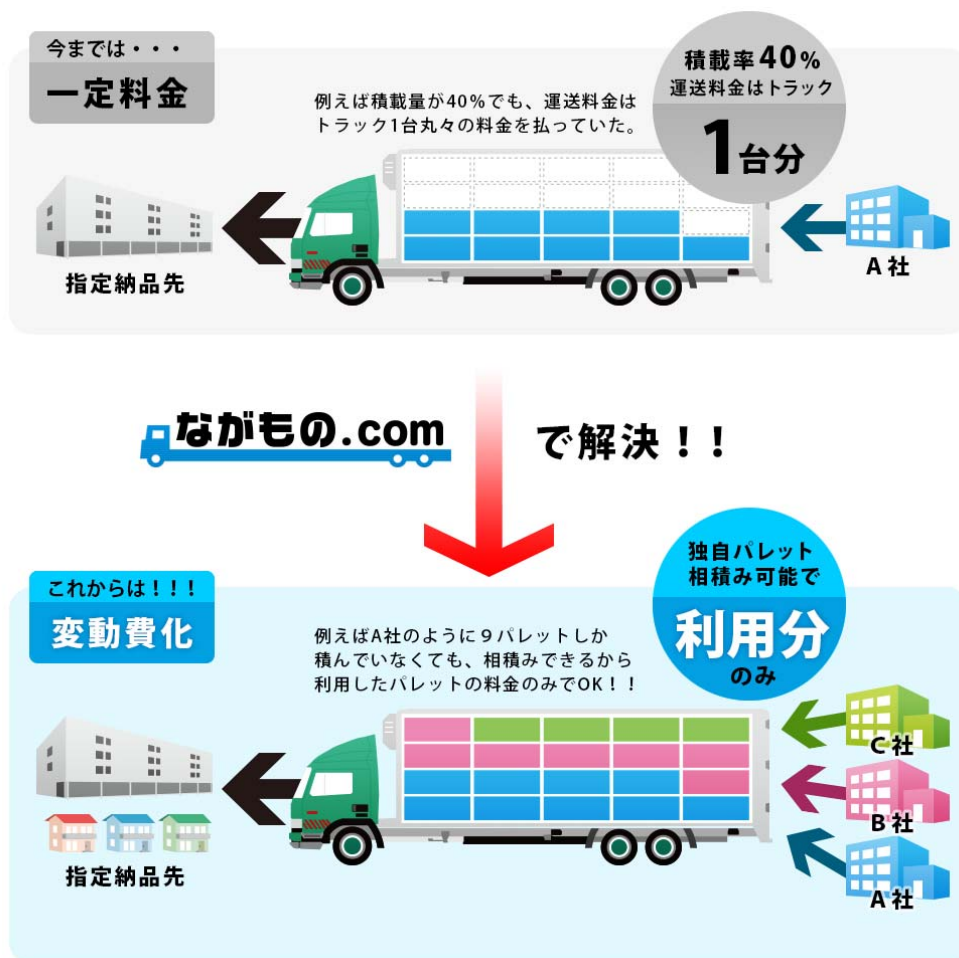

・複数の依頼主からの荷物を相積みすることでパレット単位の低価格設定が可能に。さらに日々増減する荷量に合わせた物流費の変動費化によるコストダウンにも貢献。