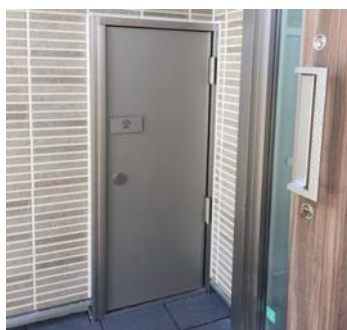

※CONSIGNEEは「荷受人」という意味の英語

■「CONSIGNEE DOOR（ドア内蔵タイプ）」概要

バリエーション：郵便ポスト 1 個＋宅配ボックス 1 個／郵便ポスト 1 個＋宅配ボックス 2 個

受取可能サイズ：W505mm×H360mm×D130mm

※W250mm までの荷物であれば H340mm×D170mm サイズが入ります。

受取可能重量：宅配ボックス 1 つにつき 10kg まで

運用開始時期：2017 年 10 月

玄関ドア外観

ボックスを開けた状態
(イメージ)

室内側の荷受イメージ

■「宅配スペースドア」イメージ

外観

【参考】「CONSIGNEE DOOR（袖ガラス組み込みタイプ）」概要

玄関ドア外観
(赤枠内が宅配ボックス)

以上