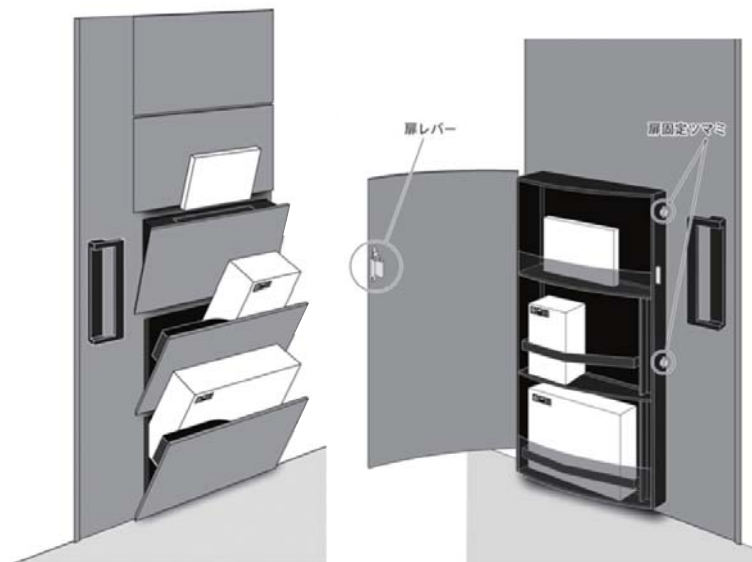

10月より運用を開始する「CONSIGNEE DOOR (ドア内蔵タイプ)」は、これらのメリットを踏襲しつつも「玄関横に袖ガラスを付けない建物プランでも宅配ボックスを採用したい」「複数の荷物を一度に受け取りたい」といった声を受けて開発されました。玄関ドア本体に宅配ボックスを内蔵する省スペース型のため建物プランの制約を受けずに設置できるほか、最大2つの宅配ボックスと1つの郵便ポストを内蔵できるため複数の荷物を同時に受け取ることも可能です。また、室内側から一度に宅配物を回収できる構造にしたことで回収手間を最小限に抑えています。内蔵する宅配ボックスは、スリムタイプでありながら350ml缶1ケース(24本入り)が荷受可能で、簡単に預け入れできる仕組みの採用により配達者の事務作業負担も減らします。今後は、既存のミサワホームオーナーの玄関ドア交換リフォームのニーズにも対応できるよう検討を進めていきます。

同じく10月より運用を開始する「宅配スペースドア」は、ゴルフバッグやスキー用品等の大型宅配物の受け取りニーズに対応する外部収納スペースで、外部収納用ドアに暗証番号錠を取り付けることで荷受機能を付加しました。建物躯体を利用する仕組みのため、設計段階で収納サイズに合わせた寸法に設定できる点も特長の一つです。

ミサワホームは、宅配ボックスのラインアップを充実することでオーナーの多様なニーズに対応するとともに、オーナーの生活利便性向上に貢献したいと考えています。

※CONSIGNEEは「荷受人」という意味の英語

■「CONSIGNEE DOOR（ドア内蔵タイプ）」概要

バリエーション：郵便ポスト 1 個＋宅配ボックス 1 個／郵便ポスト 1 個＋宅配ボックス 2 個

受取可能サイズ：W505mm×H360mm×D130mm

※W250mm までの荷物であれば H340mm×D170mm サイズが入ります。

受取可能重量：宅配ボックス 1 つにつき 10kg まで

運用開始時期：2017 年 10 月

玄関ドア外観

ボックスを開けた状態
(イメージ)

室内側の荷受イメージ

■「宅配スペースドア」イメージ

外観

【参考】「CONSIGNEE DOOR（袖ガラス組み込みタイプ）」概要

玄関ドア外観
(赤枠内が宅配ボックス)

以上