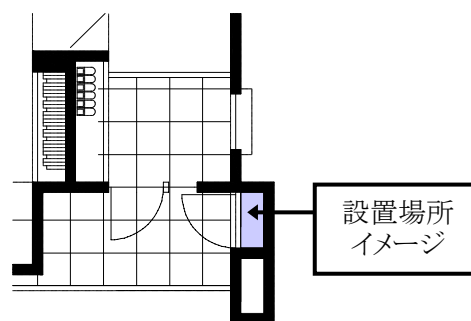

※CONSIGNEEは「荷受人」という意味の英語

■「CONSIGNEE DOOR（ドア内蔵タイプ）」概要

バリエーション：郵便ポスト 1 個＋宅配ボックス 1 個／郵便ポスト 1 個＋宅配ボックス 2 個

受取可能サイズ：W505mm×H360mm×D130mm

※W250mm までの荷物であれば H340mm×D170mm サイズが入ります。

受取可能重量：宅配ボックス 1 つにつき 10kg まで

運用開始時期：2017 年 10 月

玄関ドア外観

ボックスを開けた状態
(イメージ)

室内側の荷受イメージ

■「宅配スペースドア」イメージ

外観

【参考】「CONSIGNEE DOOR（袖ガラス組み込みタイプ）」概要

玄関ドア外観
(赤枠内が宅配ボックス)

以上