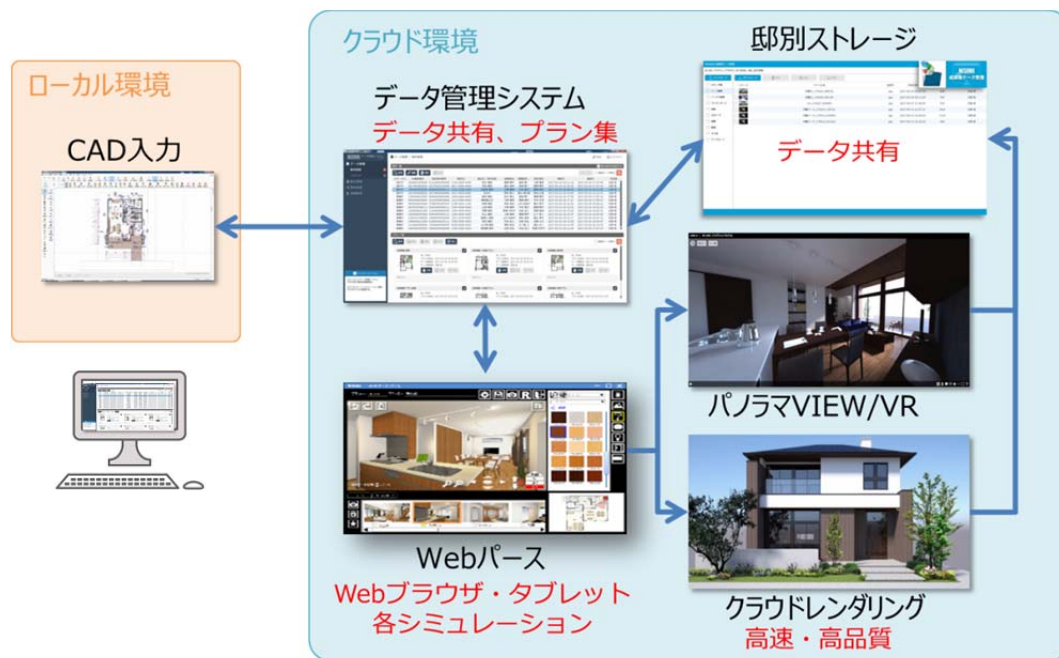

ミサワホーム株式会社（代表取締役社長執行役員 磯貝匡志）は、営業現場の業務効率化やCS向上を目指して構築したプレゼンシステムで、公益社団法人 企業情報化協会が主催する平成29年度IT賞の「ITビジネス賞」を受賞しました。

同賞を受賞したのは、高精細な3次元CGやVRデータを短時間で作成するためにミサワホームが中心となって構築したプレゼンシステムです。

実写に近い高精細なCGを活用したプレゼンテーションは、完成した住宅をイメージしやすいため住宅を検討するお客様に好評です。一方、高精細であるがゆえにCG作成には膨大なデータ処理が必要で、一般的なPCの処理能力であれば3次元CGデータの作成に8～12時間程度かかっていました。また、従来のCG作成ソフトでは、屋根や外壁、インテリアなどの色は選択できるものの、光の入り方や建材の質感などを正しく表現することは難しいという課題もありました。

ミサワホームは2012年より、高い処理能力やTCO^{*1}の低さなどからクラウドサービスの「Amazon Web Services (AWS)」を採用し、AWS上で人事、会計、営業支援等の基幹系システムを稼動しています。今回、この環境を利用し、従来から採用していた株式会社シーピーユーのCADソフト「MADRIC・AD-1」を当社仕様にカスタマイズするとともに、世界的なコンピュータグラフィックス開発企業であるChaos Software社（ブルガリア）が開発した、クラウド上で高精細なレンダリング^{*2}ができるCGシステム「V-Rayクラウド」を日本で初めて採用、その両者を連携させることで、従来は8時間～12時間を要していた高精細の3次元CGやVRデータ作成時間をわずか数分～最大20分へと、大幅に短縮しました。

ミサワホームは、このシステムを全国の営業拠点に展開し営業現場の業務効率化につなげるとともに、お客様に一層満足いただける提案ツールとして積極的に活用していきます。

※1：コンピューターシステムなどの導入・運営・管理などにかかる総費用のこと

※2：形状の表面の色や質感、光源、影の様子や建物への映り込み、反射などを3Dソフト上で表現すること

■システムの概要

ローカル環境（PC）で入力した CAD データを処理能力に優れたクラウド環境に送り、短時間で 3D データ化する仕組みを構築しています。短時間で 3D データ化できるため、お客様との商談中に建材やプラン、日照条件などを変えながらイメージ CG を表示することが可能です。

■クラウドレンダリングを活用したプレゼンテーション例

※内観パースに現地写真（窓の外の風景）を合成することも可能

※サッシサイズによる採光の違いが分かるため、サッシを検討する時間も短縮

■360° パノラマ VIEW・VR を活用したプレゼンテーション例

全方位が見渡せる 360° パノラマ VIEW も数分で作成可能です。作成した映像はスマートフォンやタブレットに付属するカメラで QR コードを読み取ることで簡単に閲覧することができます。VR 表示への切り替えにも対応しているため、VR ゴーグルで建築予定物件を内覧するといった使い方も可能です。