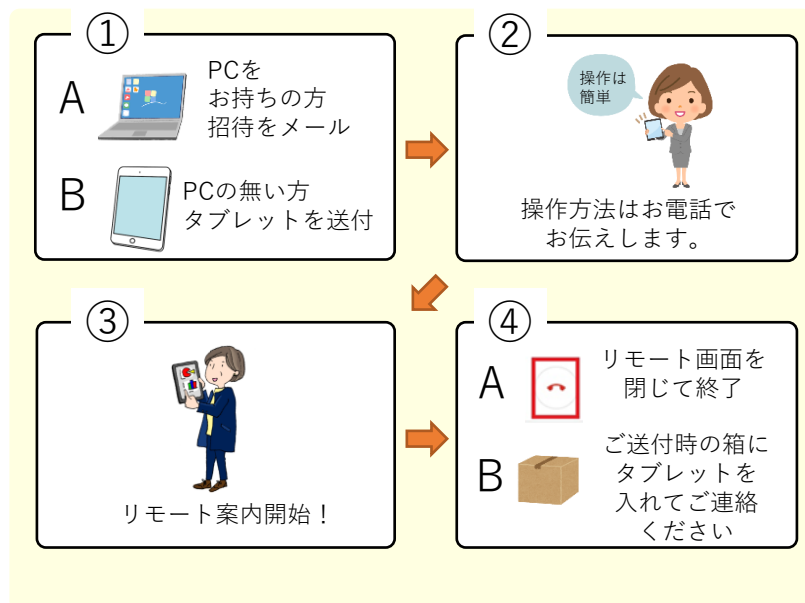

物件の下見をしたい。でも外出は極力控えたい…

ご自宅でモデルルームの見学ができます。

ご来場不要

リモート案内実施中

リモート案内の流れ

お気軽にご利用ください。

ご案内内容

■動画のご案内
共用施設や各種サービス内容、周辺施設等を映像でご紹介。

■担当スタッフのご案内
お客様に合った間取りのご提案や、ライフプランについて、親身になってご相談させていただきます。

■モデルルームのご案内
タブレットを利用して、ご来場時と同じようにご説明いたします。タブレット内の全タイプの図面を確認しながら、実際のお部屋を確認ください。

お問合せは

0120-000-285

〒279-0042

[定休日]

[営業時間]

[完全予約制]