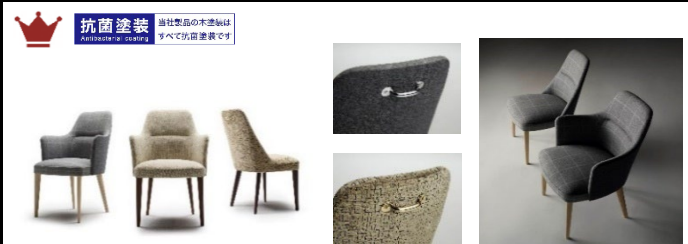

2 NC-075 Sofa 3Pソファ、2P片肘、コーナー、オットマン、シェーズロング、他
size 3P片肘:W2200×D100×H800/SH400 ¥498,000-(税込 ¥547,800-)
1P木脚:W800×D780×H750/SH420 ¥249,000-(税込 ¥273,900-)

ボリューム感のあるやわらかな形状のソファ。
バリエーションも豊富でコーナーを使用した他にはないアーチ型の形状でのレイアウト提案も可能なソファとなります。

2 MD-1105 Sofa
size 2P片肘:W1460×D900×H760/SH380 ¥452,000-(税込 ¥497,200-)
CL(カウチ):W960×D1400×H760/SH380 ¥452,000-(税込 ¥497,200-)

ゆったりとした奥行きとシンプルな形状のシステムソファ。シートピッチは900と1100、1400、1800、2200と幅広くご用意しており、コーナータイプやベンチタイプなどと組み合わせ、様々なレイアウトをお楽しみ頂けます。

MD-3211 ソファ 3P、2P、2P片肘、コーナー、シェーズロング他
size 3PL:W2100×D1035×H790/SH400 ¥504,000-(税込 ¥554,400-)
1P:W660×D700×H710/SH400 ¥211,000-(税込 ¥232,100-)

クラシカルなフォルムに柔らかなカーブを持つシンプルなソファ。アルミ脚の脚部がモダンな印象を与え、すっきりとしたデザインはファブリックによって表情が変わります。90°、120°のコーナーソファのご用意もあり、扇形状のレイアウトも対応可能なソファです。