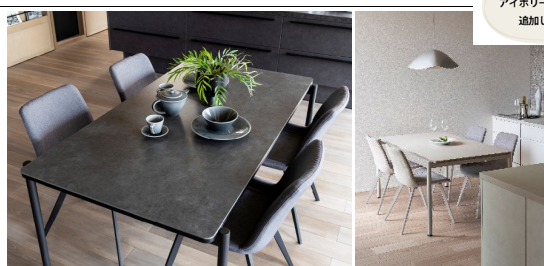

ダイニングテーブル W1790 D900 H720 ¥349,800

1本脚のダイニングテーブルシリーズ。チェアを置いたときにテーブル脚が邪魔にならず見た目もすっきりしています
天板のセラミックとリブ加工の脚部が高級感をもたらします

商品写真・サイズ・内容

IVC
アイボリーセラミックを
追加しました!

2 Charme(シャルムシリーズ)

ダイニングテーブル W1500 D800 H720 ¥231,000

ダイニングテーブル W1800 D800 H720 ¥258,500

セラミック天板のダイニングテーブルシリーズ
天板角が丸くカットしており、スチールの丸脚とのコンビネーションは空間を柔らかく彩ります。サイズはW1350,1500,1800の3サイズ

3 DAVANTI (ダヴァンティシリーズ)

テレビボード W1800 D395 H350 ¥162,800

テレビボード W2100 D395 H350 ¥183,700

木目調の本体にセラミックの前板が洗練された空間を彩ります
W1500/W1800/W2100の3サイズで展開
カラーバリエーションは4色

CUCO-CHAIR(クコチェア)

ダイニングチェア W520 D580 H810 SH460 ¥31,900

ダイニングチェア(回転) W505 D590 H825 SH450 ¥39,600

シンプルでモダンなダイニングチェア。脚カラー3色、座面カラーファブリック4色、合成皮革3色からお選びいただけます。
360度回転のタイプもございます。

SERIE(セリエシリーズ)

3Pソファ W2100 D860 H830 SH320 ¥349,800

オットマン W500 D860 H320 ¥105,600

同素材のクッション2個付のアームレスソファ。(張地:3色)
長方形のオットマンが追加され、さらに使いやすくなりました!
ソファはW1800、W2100の2サイズ展開。

FORCE(フォルスシリーズ)

サイドテーブル W400 D290 H550 ¥49,500