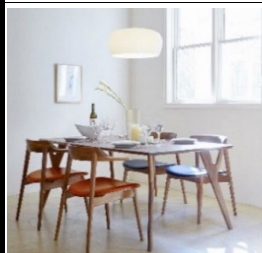

Kitani(キタニ)

<https://kitani-g.co.jp>

北欧のデザイナーや親族と提携し、自社工房にて北欧名作家具をライセンス製造しています。丁寧な手仕事と、手触りや使い心地の良さを大切に暮らしに寄り添った設計・デザインが魅力。近年では、コラボレーションや自社デザインにてオリジナル家具を展開しています。

商品写真・サイズ・内容

脚は木枝をもモチーフに無垢材を削り出し、軽やかながら、存在感のあるデザイン

商品写真・サイズ・内容

ハーフアーム+座面が広い座りの自由度が高く、姿勢を変えながら長時間お寛ぎできます。

大きさは2パターン(同価格)
IE-01:ゆったり座れる(男性好み)
IE-02:しっかり座れる(女性好み)

2 IE-165DT ダイニングテーブル
W1650×D850×H680 ¥493,900～
他サイズ(W1800/W2100/W2200/Φ1100)
樹種:ウォルナット/オーク

1 IE-01チェア(ワイドタイプ) W660×D540×H715 SH405 AH640
IE-02チェア(コンパクトタイプ)W600×D540×H715 SH405 AH640
¥133,100～
樹種:ウォルナット/オーク 張地:ファブリック/本革

ご家族でのお食事以外の時間でもダイニングスペースに集えラウンジスタイルでお寛ぎ頂けるように開発したのがこのMarilynダイニングセットです。チェアはハーフアームで座面が幅広、笠木が上半身をサポートし様々な姿勢でお寛ぎ頂けます。デザインだけではなく「座り心地」+「実用性」+「機能性」を考慮し、ご家庭に”北欧の生活文化(家の中の時間を快適に楽しく、そして自分らしく)”がコンセプトです。同シリーズのサイドチェア、ベンチも好評。

3 ラウンドテーブルで視線を中央に…新しくホワイトアッシュを採用したVITAシリーズ

VI-110DT ダイニングテーブル Φ1100×H700 ¥634,700～ 樹種:ホワイトアッシュ/ウォルナット
VI-01 W570×D575×H710 SH430 ¥166,100～ 張地:ファブリック/本革

キタニが誇る椅子張りの技術を生かしたシェル構造。カバーリングではなく“張り込み”の技術を取り入れることにより木工技術だけでは表現できないデザインを生み出しました。包み込まれる座り心地を体感頂けます。また、一本脚のラウンドテーブルのレイアウトは椅子のポジションを固定しないため大人数の団らんに、お一人の趣味空間としてもご使用頂けます。ウォルナットに加え新しくホワイトアッシュが仲間入りし2つの樹種からお選び頂けます。