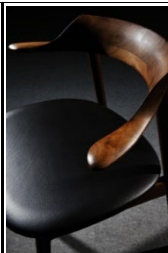

商品写真・サイズ・内容

ハーフアーム+座面が広い座りの自由度が高く、姿勢を変えながら長時間お寛ぎできます。

大きさは2パターン(同価格)
IE-01:ゆったり座れる(男性好み)
IE-02:しっかり座れる(女性好み)

2 IE-165DT ダイニングテーブル
W1650×D850×H680 ¥493,900～
他サイズ(W1800/W2100/W2200/Φ1100)
樹種:ウォルナット/オーク

1 IE-01チェア(ワイドタイプ) W660×D540×H715 SH405 AH640
IE-02チェア(コンパクトタイプ)W600×D540×H715 SH405 AH640
¥133,100～
樹種:ウォルナット/オーク 張地:ファブリック/本革

ご家族でのお食事以外の時間でもダイニングスペースに集えラウンジスタイルでお寛ぎ頂けるように開発したのがこのMarilynダイニングセットです。チェアはハーフアームで座面が幅広、笠木が上半身をサポートし様々な姿勢でお寛ぎ頂けます。デザインだけではなく「座り心地」+「実用性」+「機能性」を考慮し、ご家庭に”北欧の生活文化(家の中の時間を快適に楽しく、そして自分らしく)”がコンセプトです。同シリーズのサイドチェア、ベンチも好評。

3 ラウンドテーブルで視線を中央に…新しくホワイトアッシュを採用したVITAシリーズ

VI-110DT ダイニングテーブル Φ1100×H700 ¥634,700～ 樹種:ホワイトアッシュ/ウォルナット
VI-01 W570×D575×H710 SH430 ¥166,100～ 張地:ファブリック/本革

キタニが誇る椅子張りの技術を生かしたシェル構造。カバーリングではなく“張り込み”の技術を取り入れることにより木工技術だけでは表現できないデザインを生み出しました。包み込まれる座り心地を体感頂けます。また、一本脚のラウンドテーブルのレイアウトは椅子のポジションを固定しないため大人数の団らんに、お一人の趣味空間としてもご使用頂けます。ウォルナットに加え新しくホワイトアッシュが仲間入りし2つの樹種からお選び頂けます。