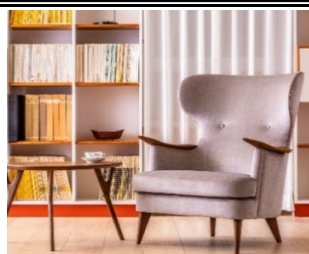

Kitani(キタニ)

<https://kitani-g.co.jp>

北欧のデザイナーや親族と提携し、自社工房にて北欧名作家具をライセンス製造しています。丁寧な手仕事と、手触りや使い心地の良さを大切に暮らしに寄り添った設計・デザインが魅力。近年では、コラボレーションや自社デザインにてオリジナル家具を展開しています。

商品写真・サイズ・内容

脚は木枝をもモチーフに無垢材を削り出し、軽やかながら、存在感のあるデザイン

商品写真・サイズ・内容

ハーフアーム+座面が広い座りの自由度が高く、姿勢を変えながら長時間お寛ぎできます。

大きさは2パターン(同価格)
IE-01:ゆったり座れる(男性好み)
IE-02:しっかり座れる(女性好み)

2 IE-165DT ダイニングテーブル
W1650×D850×H680 ¥493,900～
他サイズ(W1800/W2100/W2200/Φ1100)
樹種:ウォルナット/オーク

1 IE-01チェア(ワイドタイプ) W660×D540×H715 SH405 AH640
IE-02チェア(コンパクトタイプ)W600×D540×H715 SH405 AH640
¥133,100～
樹種:ウォルナット/オーク 張地:ファブリック/本革

ご家族でのお食事以外の時間でもダイニングスペースに集えラウンジスタイルでお寛ぎ頂けるように開発したのがこのMarilynダイニングセットです。チェアはハーフアームで座面が幅広、笠木が上半身をサポートし様々な姿勢でお寛ぎ頂けます。デザインだけではなく「座り心地」+「実用性」+「機能性」を考慮し、ご家庭に”北欧の生活文化(家の中の時間を快適に楽しく、そして自分らしく)”がコンセプトです。同シリーズのサイドチェア、ベンチも好評。

3 ラウンドテーブルで視線を中央に…新しくホワイトアッシュを採用したVITAシリーズ

VI-110DT ダイニングテーブル Φ1100×H700 ¥634,700～ 樹種:ホワイトアッシュ/ウォルナット
VI-01 W570×D575×H710 SH430 ¥166,100～ 張地:ファブリック/本革

キタニが誇る椅子張りの技術を生かしたシェル構造。カバーリングではなく“張り込み”の技術を取り入れることにより木工技術だけでは表現できないデザインを生み出しました。包み込まれる座り心地を体感頂けます。また、一本脚のラウンドテーブルのレイアウトは椅子のポジションを固定しないため大人数の団らんに、お一人の趣味空間としてもご使用頂けます。ウォルナットに加え新しくホワイトアッシュが仲間入りし2つの樹種からお選び頂けます。