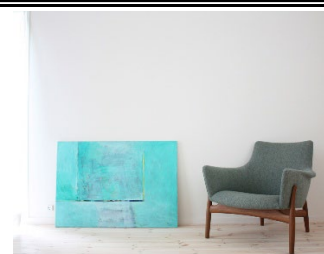

商品写真・サイズ・内容

ハーフアーム+座面が広い座りの自由度が高く、姿勢を変えながら長時間お寛ぎできます。

大きさは2パターン(同価格)
IE-01:ゆったり座れる(男性好み)
IE-02:しっかり座れる(女性好み)

2 IE-165DT ダイニングテーブル
W1650×D850×H680 ¥493,900～
他サイズ(W1800/W2100/W2200/Φ1100)
樹種:ウォルナット/オーク

1 IE-01チェア(ワイドタイプ) W660×D540×H715 SH405 AH640
IE-02チェア(コンパクトタイプ)W600×D540×H715 SH405 AH640
¥133,100～
樹種:ウォルナット/オーク 張地:ファブリック/本革

ご家族でのお食事以外の時間でもダイニングスペースに集えラウンジスタイルでお寛ぎ頂けるように開発したのがこのMarilynダイニングセットです。チェアはハーフアームで座面が幅広、笠木が上半身をサポートし様々な姿勢でお寛ぎ頂けます。デザインだけではなく「座り心地」+「実用性」+「機能性」を考慮し、ご家庭に”北欧の生活文化(家の中の時間を快適に楽しく、そして自分らしく)”がコンセプトです。同シリーズのサイドチェア、ベンチも好評。

3 ラウンドテーブルで視線を中央に…新しくホワイトアッシュを採用したVITAシリーズ

VI-110DT ダイニングテーブル Φ1100×H700 ¥634,700～ 樹種:ホワイトアッシュ/ウォルナット
VI-01 W570×D575×H710 SH430 ¥166,100～ 張地:ファブリック/本革

キタニが誇る椅子張りの技術を生かしたシェル構造。カバーリングではなく“張り込み”の技術を取り入れることにより木工技術だけでは表現できないデザインを生み出しました。包み込まれる座り心地を体感頂けます。また、一本脚のラウンドテーブルのレイアウトは椅子のポジションを固定しないため大人数の団らんに、お一人の趣味空間としてもご使用頂けます。ウォルナットに加え新しくホワイトアッシュが仲間入りし2つの樹種からお選び頂けます。

IE-03 イージーチェア
W830×D845H905 SH370 ¥448,800～
樹種:ウォルナット/オーク 張地:ファブリック/本革
※背表・背裏で張地の2色張り可能 3Pソファタイプも有り¥661,100～

クラシカルなつくりとモダンデザインを融合したハイバックイージーチェア。独自のフォルムでありながら美しく合理的なウインバックラインが身体を包みこみます。インテリアや内装空間合わせて様々な張地を選択できます。表裏面と異色・異張地での組合せもでき、コーディネートをお楽しみ頂けます。