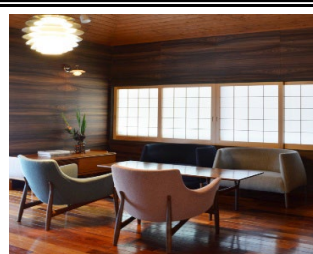

商品写真・サイズ・内容

ハーフアーム+座面が広い座りの自由度が高く、姿勢を変えながら長時間お寛ぎできます。

大きさは2パターン(同価格)
IE-01:ゆったり座れる(男性好み)
IE-02:しっかり座れる(女性好み)

2 IE-165DT ダイニングテーブル
W1650×D850×H680 ¥493,900～
他サイズ(W1800/W2100/W2200/Φ1100)
樹種:ウォルナット/オーク

1 IE-01チェア(ワイドタイプ) W660×D540×H715 SH405 AH640
IE-02チェア(コンパクトタイプ)W600×D540×H715 SH405 AH640
¥133,100～
樹種:ウォルナット/オーク 張地:ファブリック/本革

ご家族でのお食事以外の時間でもダイニングスペースに集えラウンジスタイルでお寛ぎ頂けるように開発したのがこのMarilynダイニングセットです。チェアはハーフアームで座面が幅広、笠木が上半身をサポートし様々な姿勢でお寛ぎ頂けます。デザインだけではなく「座り心地」+「実用性」+「機能性」を考慮し、ご家庭に”北欧の生活文化(家の中の時間を快適に楽しく、そして自分らしく)”がコンセプトです。同シリーズのサイドチェア、ベンチも好評。

3 ラウンドテーブルで視線を中央に…新しくホワイトアッシュを採用したVITAシリーズ

VI-110DT ダイニングテーブル Φ1100×H700 ¥634,700～ 樹種:ホワイトアッシュ/ウォルナット
VI-01 W570×D575×H710 SH430 ¥166,100～ 張地:ファブリック/本革

キタニが誇る椅子張りの技術を生かしたシェル構造。カバーリングではなく“張り込み”の技術を取り入れることにより木工技術だけでは表現できないデザインを生み出しました。包み込まれる座り心地を体感頂けます。また、一本脚のラウンドテーブルのレイアウトは椅子のポジションを固定しないため大人数の団らんに、お一人の趣味空間としてもご使用頂けます。ウォルナットに加え新しくホワイトアッシュが仲間入りし2つの樹種からお選び頂けます。

IE-03 イージーチェア
W830×D845H905 SH370 ¥448,800～
樹種:ウォルナット/オーク 張地:ファブリック/本革
※背表・背裏で張地の2色張り可能 3Pソファタイプも有り¥661,100～

クラシカルなつくりとモダンデザインを融合したハイバックイージーチェア。独自のフォルムでありながら美しく合理的なウインバックラインが身体を包みこみます。インテリアや内装空間合わせて様々な張地を選択できます。表裏面と異色・異張地での組合せもでき、コーディネートをお楽しみ頂けます。