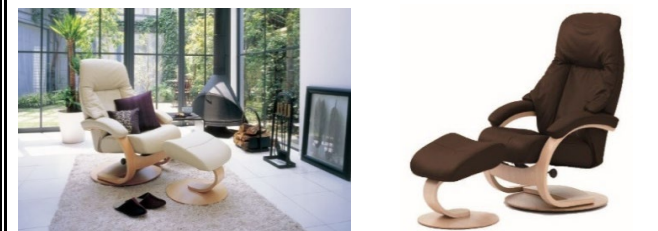

商品写真・サイズ・内容

1 **マットレス:シモンズエグゼクティブ**
 Sサイズ:W970×L1950×H320 ¥258,000~

創業以来150年以上の長きにわたり、ひたむきに最上の眠りを求めてきました。自慢の「シモンズエグゼクティブ」は7.5インチの高いスプリングで筋肉を圧迫せず、力強く背骨のラインを押し上げてくれる、シモンズ一押しポケットコイルマットレスです。

2 **ベッドフレーム:ビューティレストセレクション・シェルフライト**
 Sサイズ:W980×L2080×HB820 ¥116,600~
 足回りのデザインは「①ステーション」「②抽出付き」「③ダブルクッション」「④リフトアップ」ががございます。

厚みを抑えたシェルフタイプです。照明はフットライトとしても灯り、シンプルな中にも気品が感じられるデザイン。お休み時の際には、常夜灯としてもご使用いただけます。

1 **ベッドフレーム:ビューティレストセレクション・シェルフスリム**
 Sサイズ:W980×L2050×HB880 ¥116,600~
 足回りのデザインは「①ステーション」「②抽出付き」「③ダブルクッション」「④リフトアップ」ががございます。

ヘッドボードの上部框と棚部に無垢材を使用。木雑誌やタブレットを立て掛けられたりと、コンパクトに収納が可能。スリムなフォルムに多様性を付加したデザインです。

3 **グランゲート(ベッドフレーム+マットレスのセット販売)**
 Sサイズ:W980×L2040×HB850 ¥130,000~
特別企画品のため、お値引きはございません。
 足回りのデザインは「①ステーション」「②抽出付き」「③ダブルクッション」ががございます。

直線的なフレームの中に描かれた緩く弧を描くようなエッジライン。シャープさとやわらかさを併せ持つデザインは、シモンズの人気商品です。

1 **リクライニングチェア:アルファ**
 サイズ:W770×D780-1220×HB1050(シートハイ:420)
 ¥421,300
 主材質:牛本革/ベース:ブナ材 タイ製

座ると体が自然にくつろぐチェア。体重を後方へあずけると背もたれと座面が連動して、お好みの位置でサポート。スツールとセットでの提供です。