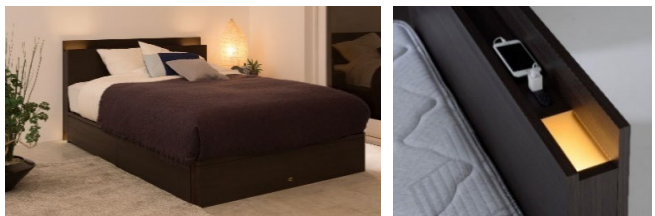

シモンズ株式会社

一生の3分の1は睡眠といわれています。
 快適な眠りは素晴らしい人生をプロデュースしてくれます。
 最上の眠りのために。シモンズベッドなら、目覚めが変わる。毎日が変わる。

商品写真・サイズ・内容

1 **ベッドフレーム:グリースメント**
 Sサイズ:W970×L2060×HB750 FH190 ¥154,000~
 材質:アッシュ HB表面型押し加工。

ロータイプのベッドフレーム。では珍しいレッグ高12cmのステーションタイプ、ウォームナチュラルとアッシュブラウンの2色をご用意しました。主材がウォールナットのものも人気です。※Sサイズ:¥253,000~

商品写真・サイズ・内容

1 **マットレス:シモンズエグゼクティブ**
 Sサイズ:W970×L1950×H320 ¥258,000~

創業以来150年以上の長きにわたり、ひたむきに最上の眠りを求めてきました。自慢の「シモンズエグゼクティブ」は7.5インチの高いスプリングで筋肉を圧迫せず、力強く背骨のラインを押し上げてくれる、シモンズ一押しポケットコイルマットレスです。

2 **ベッドフレーム:ビューティレストセレクション・シェルフライト**
 Sサイズ:W980×L2080×HB820 ¥116,600~
 足回りのデザインは「①ステーション」「②抽出付き」「③ダブルクッション」「④リフトアップ」ががございます。

厚みを抑えたシェルフタイプです。照明はフットライトとしても灯り、シンプルな中にも気品が感じられるデザイン。お休み時の際には、常夜灯としてもご使用いただけます。

1 **ベッドフレーム:ビューティレストセレクション・シェルフスリム**
 Sサイズ:W980×L2050×HB880 ¥116,600~
 足回りのデザインは「①ステーション」「②抽出付き」「③ダブルクッション」「④リフトアップ」ががございます。

ヘッドボードの上部框と棚部に無垢材を使用。木雑誌やタブレットを立て掛けられたりと、コンパクトに収納が可能。スリムなフォルムに多様性を付加したデザインです。

3 **グランゲート(ベッドフレーム+マットレスのセット販売)**
 Sサイズ:W980×L2040×HB850 ¥130,000~
特別企画品のため、お値引きはございません。
 足回りのデザインは「①ステーション」「②抽出付き」「③ダブルクッション」ががございます。