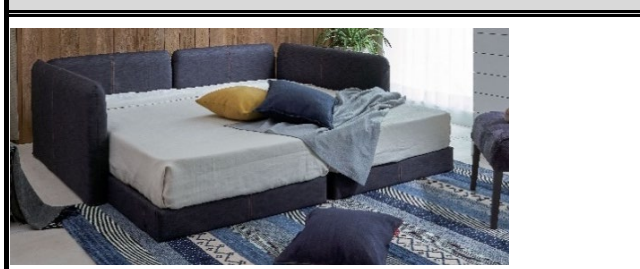

**2 DREAMBED Serta トラディションノーマル6.8** / 日本  
 PSサイズマットレス W 970 D1960 H280 ¥184,800  
 SDサイズマットレス W1220 D1960 H280 ¥206,800  
 アイテム、サイズ、他シリーズあり

コイル高6.8インチ(線径1.7/1.8/1.9mmコイルを使用)3種類の異なる線径のコイルが、11ゾーンに巧みに配列されよりきめ細やかに体を支え、体圧分散性をアップさせています。生地には、抗ウィルス加工。詰め物には、抗菌/抗カビ/防ダニ加工を施した【高反発ウレタン】を採用

**3 DREAMBED Serta ナチュラルスイート7.7 RB 1TOP** / 日本  
 PSサイズマットレス W 970 D1960 H345 ¥269,500  
 SDサイズマットレス W1220 D1960 H345 ¥291,500  
 アイテム、サイズ、他シリーズあり

7.7インチの最高グレードポケットコイルを搭載。詰め物にはラテックスを使用。程よい硬さで、心地よく体にフィットします。トッパーは脱着可能なファスナー仕様を採用することでローテーションを簡単に。トッパー部分のみ買い替え可能で、長くご愛用いただけるようにしました

**DREAM BED TOSCANA (トスカーナ)** / 日本  
 3Pソファ W2150 D1590 H815 SH435 ¥287,000~  
 ヘッドクッション W 470 D 150 H150 ¥ 16,000~  
 アイテム、サイズ、革色、生地バリエーションあり

3Pソファとパフがセットとなるソファです。ライフスタイルに合わせて3P+オットマン、カウチスタイルなど組み合わせが自由に変更できます。座面にはベッドメーカーならではのJIS規格最高グレードのポケットコイルを使用しています。オールカバーリングで、ドライクリーニングが可能です。