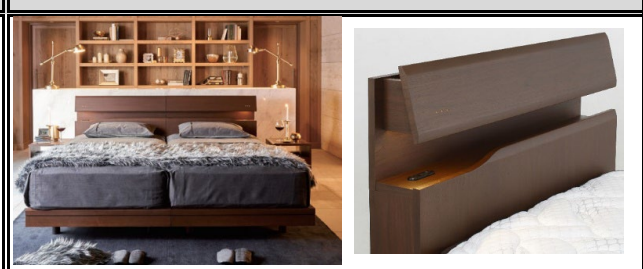

**3 DREAMBED Serta ナチュラルスイート7.7 RB 1TOP** / 日本  
 PSサイズマットレス W 970 D1960 H345 ¥269,500  
 SDサイズマットレス W1220 D1960 H345 ¥291,500  
 アイテム、サイズ、他シリーズあり

7.7インチの最高グレードポケットコイルを搭載。詰め物にはラテックスを使用。程よい硬さで、心地よく体にフィットします。トッパーは脱着可能なファスナー仕様を採用することでローテーションを簡単に。トッパー部分のみ買い替え可能で、長くご愛用いただけるようにしました

**DREAM BED TOSCANA (トスカーナ)** / 日本  
 3Pソファ W2150 D1590 H815 SH435 ¥287,000~  
 ヘッドクッション W 470 D 150 H150 ¥ 16,000~  
 アイテム、サイズ、革色、生地バリエーションあり

3Pソファとパフがセットとなるソファです。ライフスタイルに合わせて3P+オットマン、カウチスタイルなど組み合わせが自由に変更できます。座面にはベッドメーカーならではのJIS規格最高グレードのポケットコイルを使用しています。オールカバーリングで、ドライクリーニングが可能です。

**DREAM BED ハグミル2400 (ベッドフレーム)** / 日本  
 PSサイズ(アーム無) W 990 D2080 H600 BH140 ¥76,000~  
 PSサイズ(アーム付) W1090 D2080 H600 BH140 ¥89,500~  
 アイテム、サイズ、生地バリエーションあり

お子様と一緒に休みになる方へお勧めのベッドです。小さなお子様にも安心な、超低床ベッドになります。また、ベッドから落ちないように、「布製アーム」が取り付けできます。全て生地張りの為、木製品と比べてもぶつかっても安心です。