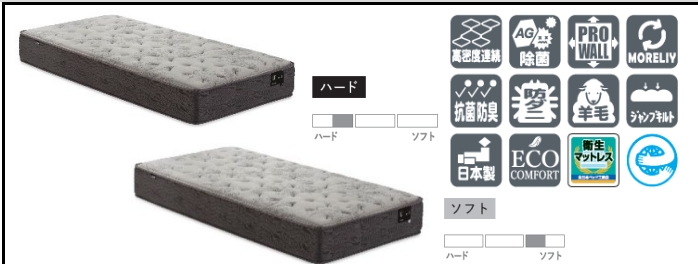

BED FRAME BG-001/BG-002
(S)W970 L2008 H830 LG:FH260/185 DR:260 ¥82,500～
サイズ:S/SD/D/WD カラー:GY/WN ポトム:LG/DR/TS

省スペースなのにコンセント付き
ポトムは3タイプから選べます。

上記金額は定価・税込金額です。
生産地 国内生産 海外生産
商品内容 置き家具(リビング・ダイニング) 収納家具 ベッド 寝具 ラグ
保証期間 納品から2年 保証内容、使用条件等があります。詳細はお問い合わせください。

商品写真・サイズ・内容

MATTRESS LT-Plus LXAg
[Hard/Medium Soft]
(S)W970 L1950 HH120(トッパー)+200(ベース) ¥327,800～
硬さが選べます。サイズ展開:S/SD/D/WD/Q/K/S+SD/SD+SD

マットレストッパーには硬さの異なる環境負担の少ない天然ラテックスフォームを採用。キングサイズのマットレストッパーもご用意。シーツ交換はマットレスのトッパー部分だけでOKなのでメンテナンスも簡単です。

MATTRESS LT-Lex2
(S)W970 L1950 H280 ¥242,000～
[Hard/Soft]
硬さが選べます。サイズ展開SS/S/SD/D/WD/Q

高触感フォームを採用。モチっとしたふんわり感触で、フィット感のある寝心地を実現したLT Lex シリーズです。(両面仕様)

MATTRESS LT-Lex1
(S)W970 L1950 H260 ¥198,000～
[Hard/Soft]
硬さが選べます。サイズ展開SS/S/SD/D/WD/Q

「やさしい肌あたりなのに、体や腰を凛と支え抜く圧倒的なキープ力」そんな今までにない両極をかなえる眠り。優れた体圧分散と安定した寝姿勢を両立させた理想の寝心地を実現するライフリートメント(LT)Lexマットレスのエントリーモデル。(両面仕様)

1 人気・売れ筋No1～3
おススメ!