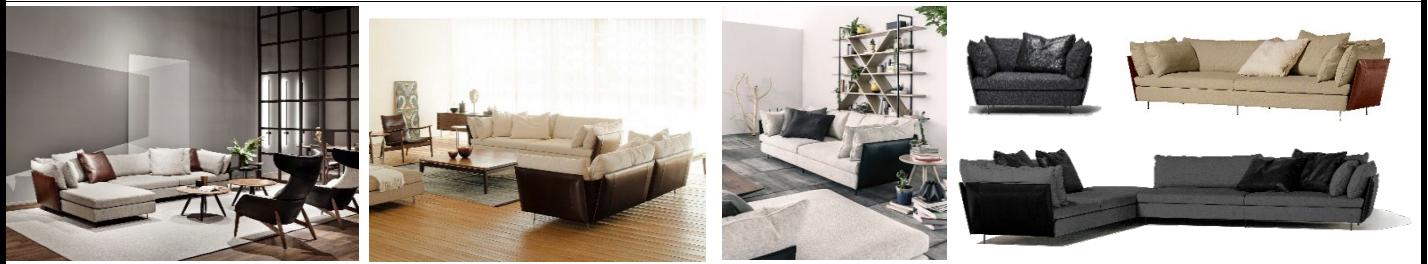

商品写真・サイズ・内容

1 LIGHT FIELD ソファ 1人掛けソファ W1280×D970×H760 SH400 ¥622,600～ オットマン W830×D830×H400 ¥211,200～
 3人掛け W2280×D970×H760 SH400 ¥935,000～
 モジュールソファ 脚部・張地・厚革 バリエーションあり

ゆったりとしたクッション使いが生み出すくつろぎ感と、厚革のシャープなフォルムに漂う浮遊感が生み出す軽快さ。抑揚の効いた絶妙なバランスが、空間に穏やかな安らぎと上質な緊張感をもたらす逸品です。サイズバリエーションが豊富にあり、1P、I型、L型、シェーズロングタイプとお好みの形にレイアウト可能です。リッツウェルの全商材でNo.1人気です。

2 VELAR(ヴェェラー) ソファ【新商品】 1人掛けソファ W1150×D990×H830 SH410 ¥503,800～
 3人掛け W2340×D990×H830 SH410 ¥1,015,300～
 モジュールソファ 脚部・張地 バリエーションあり

2 マルセル チェア W535×D540×H785 SH445 ¥148,500～
 木部・張地 バリエーションあり

56アイテムから構成され、自由なレイアウトが可能でどんな空間にも調和します。ゆったりとした広めの座面に少し傾斜をもたせ、大きくラウンドした背もたれが肘部にはデザインステッチが施され、自覚的なアクセントとエレガントさを演出し、包み込まれるような座り心地を実現しています。人気No.1のチェアです。

3 JABARA サイドボード W900～2000×D430×H670～ ¥418,000～
AVボード W1600～2400×D455×H370～ ¥594,000～
 木部・厚革(サイドボードのみ)・脚部・サイズバリエーション有

MTテーブル 長方形:W1450～2550×D950～1000×H700 ¥836,000～
 木部・脚部サイズ バリエーション有

蛇腹戸という古典的なモチーフをタイムレスでミニマムな美しさにまで昇華させたJABARAシリーズ。開けるという本来は面倒に感じる動作でさえも、日常のささやかな楽しみに変えてしまう不思議な魅力が隠されています。

丸みを帯びた天板のエッジと、スタイリッシュなスティールの脚部が特徴のテーブル。モダンな空間にも、温かみを求めたい空間にもよく馴染みます。

上記金額は定価・税込金額です。 2026.04

生産地 国内生産 海外生産
 商品内容 置き家具(リビング・ダイニング) 収納家具 ベッド 寝具 ラグ

保証期間 納品から3年間 保証内容、使用条件等があります。詳細はお問い合わせください。

1 人気・売れ筋No.1～3
 おススメ!