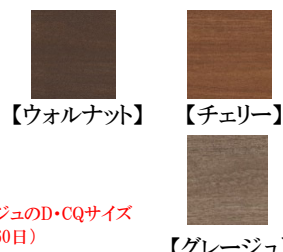

日本ベッド製造

日本の気候、日本人が好む心地よさを知り尽くした国産メーカー。
理想の眠りをカタチにするという、いいものが、いい感性をはぐむ

商品写真・サイズ・内容

※チェリー、グレイジュのD・CQサイズ
受注生産(納期60日)

1 **ベッドフレーム セラースシリーズ** 3タイプからお選びいただけます。(脚/引き出し/跳ね上げ)

画像①:セラースシェルフADR(引き出し付) W.1010×L.2100×H.850
COLORバリエーションあり サイズ:S/SD/D/CQ
¥154,000~

2 **ベッドフレーム カラーノ**

カラーノ W.990×L.1990×H.750 カラーノ用NT W.300×D.190×H.750
COLORバリエーションあり サイズ:S/SD/D/CQ
¥66,000~ カラーノ用NT ¥16,500

シンプルで飽きの来ないデザインと多彩な色展開が特長のベッドです。
濃色から淡色までバリエーション豊かな5色で、さまざまなインテリアにコーディネートしていただけます。
ナイトテーブルを組み合わせてより使い勝手よくご利用ください。