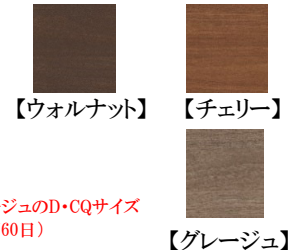

日本ベッド製造

日本の気候、日本人が好む心地よさを知り尽くした国産メーカー。
理想の眠りをカタチにするという、いいものが、いい感性をはぐくむ

商品写真・サイズ・内容

1 **ベッドフレーム セラースシリーズ** 3タイプからお選びいただけます。(脚/引き出し/跳ね上げ)
 画像①:セラースシェルフADR(引き出し付) W.1010×L.2100×H.850 画像②:セラースALU(跳ね上げ式) W.1010×L.1990×H.850
 COLORバリエーションあり サイズ:S/SD/D/CQ COLORバリエーションあり サイズ:S/SD/D/CQ
 ¥170,500~ ¥220,000~

やわらかな曲面がやさしいスタンダードなデザインです。
ヘッドボードは、小物が置けるシェルフタイプ、フラットタイプの2種。ベッドフレームは、収納部を有効に使えるフルオープンレールの引き出しタイプ、引き出し無タイプ、収納力抜群のリフトタイプの3種をご用意。2台並べてお使いいただけるサイドフラット設計。

2 **ベッドフレーム カラーノ**
 カラーノ W.990×L.1990×H.750 カラーノ用NT W.300×D.190×H.750
 COLORバリエーションあり サイズ:S/SD/D/CQ
 ¥77,000~ カラーノ用NT ¥19,800

シンプルで飽きの来ないデザインと多彩な色展開が特長のベッドです。
濃色から淡色までバリエーション豊かな5色で、さまざまなインテリアにコーディネートしていただけます。
ナイトテーブルを組み合わせるとより使い勝手よくご利用ください。

マットレス シルキーポケットレギュラー(ウール入り)
 シングルサイズ: W.980×L.1950×H.250 ¥209,000~
 サイズ: S/SD/D/CQ/K/Q2/SS 他、ハード・ソフトタイプもございます
 「シルキーポケットレギュラー」は、最も標準的な寝心地。Φ1.3シルキーコイルの細かい点で体を支えます。身体的メンテナンス力にすぐれるシルキーポケットマットレスシリーズの中でも、改良を加えながらロングセラーを続ける、日本ベッドを代表するモデルです。