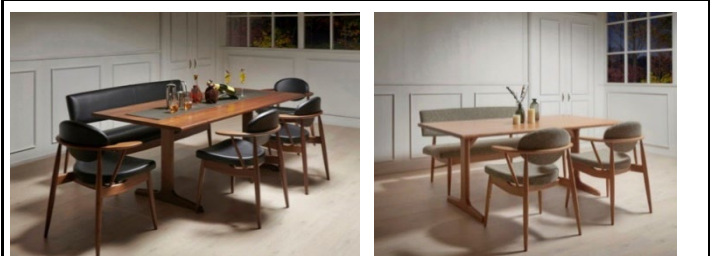

ウォールナットとオークのコンビネーションで自然のコントラストを楽しむCIVILは柏木工で大人気のチェアです。包み込まれるような座り心地はもちろん、背から脚先まで一本で通した両サイドの丸脚により、どの角度から見ても美しいフォルムが特徴のチェアです。

商品写真・サイズ・内容

MODE ※サイズ展開(W1200~)、アーム有・無/木部・生地バリエーションあり

- ・モードソファ L字型(ウォールナット) W2400 D900/1500 H650/SH400 ¥931,700~ (EL05RW/EL23LW/EP01×2/EP03)

普遍的で飽きの来ない洗練されたデザインと安楽性を併せ持つMODEは、座り心地の良さを追求したソファシリーズです。ポケットコイル+多機能積層ウレタンを使用することで、反発力と張り感があり、ベッドで休むかのような心地よさでお寛ぎいただけます。サイズバリエーションも豊富で、様々なライフスタイルに合わせてお選びいただけます。

2 RIT (リット) ※木部・生地バリエーションあり

- ・リットチェア(オーク) UDC01A9 W560 D495 H725/SH430 AH665 ¥73,700~
- ・リットダイニングテーブル(オーク)UDT85A W1800 D850 H700 ¥228,800

2019年に販売を開始。機能性もありながら、柔らかに華奢なデザインでインテリアエレメントとしての木製家具の魅力追求したRIT。約3.7kgと非常に軽量なため、普段使いしやすい点もポイントです。テーブルは天板の縁を削り込むことでスマートな印象を持たせ、チェアとの収まりも最適にしています。4ツ角が丸く安全にお使いいただけます。

BOSS Style (ボススタイル)

- ・ダイニングチェア(オーク) EDC52A W654 D592 H766/SH430 ¥102,300~
- ・ダイニングチェア(ウォールナット) EDC52W W654 D592 H766/SH430 ¥123,200~
- ・ベンチ(ウォールナット) EDC57W W1650 D645 H785/SH430 ¥306,900~

2013年にグッドデザイン賞を受賞しているBOSSチェアは大きめの座面でゆったりと座れるのが特徴です。小ぶりのアームは丸く優しい手触りで、出入りもしやすいサイズ感。様々な姿勢でつろぐことができるチェアなので、ダイニング以外の空間にもおすすめです。

※生地・木部バリエーションあり

3 CHIC (シック) NEW 背板がタモ材のシックチェア ※生地バリエーションあり

- ・シックサイドチェア PDC01K W490 D550 H736/SH430 ¥105,600~/PDC11(タモ材)¥91,300~
- ・シックアームチェア PDC02K W597 D550 H736/SH430 ¥116,600~/PDC12(タモ材)¥102,300~