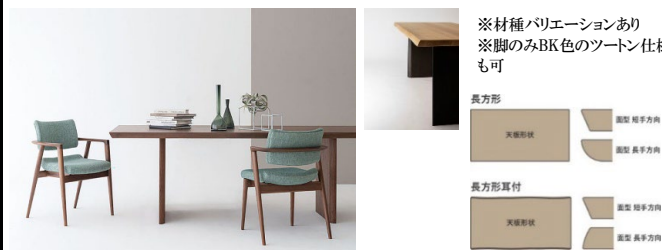

ハウスメーカー様限定の商品です。ご家族の団欒にうってつけのカウチ型ソファ。木枠のデザインが美しいバックビューはインテリアのアクセントにも。硬すぎず柔らかすぎない絶妙な座り心地に定評があります。カバーは脱着可能で、ご家庭でお気軽にお洗濯ができます。

商品写真・サイズ・内容

※材種バリエーションあり

2 【SEOTO】 ※下記はウォルナット価格です
※張座タイプあり
チェア KD201AU W570 D510 H740 SH420 AH650 ¥113,300/1脚
ベンチ KD271U W1350 D520 H740 SH420 ¥222,200~
※他サイズあり

出入りを妨げない「チョイ肘」のチェア。背もたれ、肘、脚までが一体となったデザインで、横顔が特に美しいチェアです。背もたれの高さを抑えたデザインなので、お食事の配膳や片づけもスムーズ。ノンスリップ塗装が施された座面は滑りにくく、体への負担を軽減してくれます。

※材種バリエーションあり

3 【SEOTO-EX】 ※下記はウォルナット価格です
LDセミアームチェア
KX250AU2 W585 D560 H765 SH420 AH635 ¥118,800~

「立ち上がりたくない椅子」と言われるほど、かけ心地の良い椅子です。長時間座っても疲れにくい人間工学に基づいた座面は、腰への負担を軽減します。ダイニングチェアとしての役割以外にも、リモートワークの増加が著しい昨今、ワークチェアとして注目度の高い椅子です。

※材種バリエーションあり
※脚のみBK色のツートン仕様も可

【軽量挽板テーブル】
テーブル HTZ No.7
W2200 D900 H700~720 ¥536,800
※ウォルナット価格です