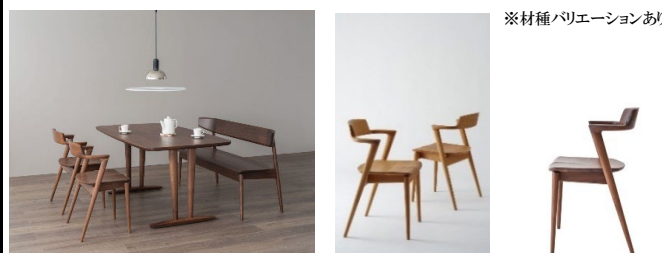

HIDA

飛騨産業(株)

1920年(大正9年)創業/2020年で創業100周年を迎えた老舗家具メーカーです。
確かな技術と先進性、なによりも木を愛する「心」が飛騨産業の歴史を刻んできました。
使えば使うほど愛着がこめられていく、かけがえのない家具をご提供いたします。

商品写真・サイズ・内容

※材種バリエーションあり

1 【Onga】 ※下記はウォルナット価格です
※カウチ・ソファはアイテム、サイズ、生地バリエーションあり
カウチ HQ17CLU2 W1830 D950 H670 SH400 ¥456,500~
肘なしソファ HQ15ORU2 W1540 D950 H670 SH400 ¥374,000~
テーブル HQ121TU φ850 H360 ¥159,500

ハウスメーカー様限定の商品です。ご家族の団欒にうってつけのカウチ型ソファ。木枠のデザインが美しいバックビューはインテリアのアクセントにも。硬すぎず柔らかすぎない絶妙な座り心地に定評があります。カバーは脱着可能で、ご家庭でお気軽にお洗濯ができます。

商品写真・サイズ・内容

※材種バリエーションあり

2 【SEOTO】 ※下記はウォルナット価格です
※張座タイプあり
チェア KD201AU W570 D510 H740 SH420 AH650 ¥113,300/1脚
ベンチ KD271U W1350 D520 H740 SH420 ¥222,200~
※他サイズあり

出入りを妨げない「チョイ肘」のチェア。背もたれ、肘、脚までが一体となったデザインで、横顔が特に美しいチェアです。背もたれの高さを抑えたデザインなので、お食事の配膳や片づけもスムーズ。ノンスリップ塗装が施された座面は滑りにくく、体への負担を軽減してくれます。

※材種バリエーションあり

3 【SEOTO-EX】 ※下記はウォルナット価格です
LDセミアームチェア
KX250AU2 W585 D560 H765 SH420 AH635 ¥118,800~

「立ち上がりたくない椅子」と言われるほど、かけ心地の良い椅子です。長時間座っても疲れにくい人間工学に基づいた座面は、腰への負担を軽減します。ダイニングチェアとしての役割以外にも、リモートワークの増加が著しい昨今、ワークチェアとして注目度の高い椅子です。

※材種バリエーションあり
※脚のみBK色のツートン仕様も可

【軽量挽板テーブル】
テーブル HTZ No.7
W2200 D900 H700~720 ¥536,800
※ウォルナット価格です