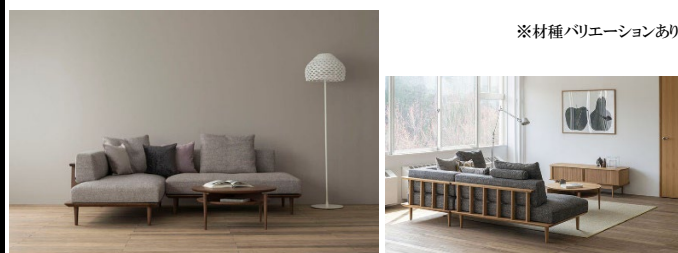

HIDA

飛騨産業(株)

1920年(大正9年)創業/2020年で創業100周年を迎えた老舗家具メーカーです。
確かな技術と先進性、なによりも木を愛する「心」が飛騨産業の歴史を刻んできました。
使えば使うほど愛着がこめられていく、かけがえのない家具をご提供いたします。

商品写真・サイズ・内容

※材種バリエーションあり

1 【Onga】 ※下記はウォルナット価格です
※カウチ・ソファはアイテム、サイズ、生地バリエーションあり
カウチ HQ17CLU2 W1830 D950 H670 SH400 ¥456,500~
肘なしソファ HQ15ORU2 W1540 D950 H670 SH400 ¥374,000~
テーブル HQ121TU φ850 H360 ¥159,500

ハウスメーカー様限定の商品です。ご家族の団欒にうってつけのカウチ型ソファ。木枠のデザインが美しいバックビューはインテリアのアクセントにも。硬すぎず柔らかすぎない絶妙な座り心地に定評があります。カバーは脱着可能で、ご家庭でお気軽にお洗濯ができます。