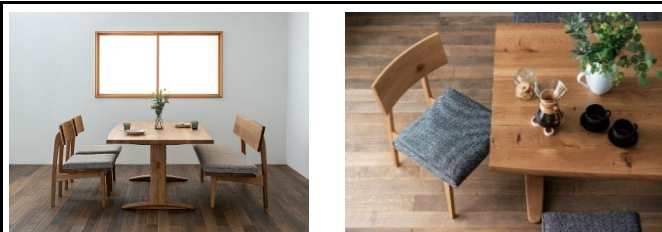

ハウスメーカー様限定の商品です。ご家族の団欒にうってつけのカウチ型ソファ。木枠のデザインが美しいバックビューはインテリアのアクセントにも。硬すぎず柔らかすぎない絶妙な座り心地に定評があります。カバーは脱着可能で、ご家庭でお気軽にお洗濯ができます。

商品写真・サイズ・内容

※材種バリエーションあり

2 【SEOTO】 ※下記はウォルナット価格です
※張座タイプあり
チェア KD201AU W570 D510 H740 SH420 AH650 ¥113,300/1脚
ベンチ KD271U W1350 D520 H740 SH420 ¥222,200~
※他サイズあり

「立ち上がりたくない椅子」と言われるほど、かけ心地の良い椅子です。長時間座っても疲れにくい人間工学に基づいた座面は、腰への負担を軽減します。ダイニングチェアとしての役割以外にも、リモートワークの増加が著しい昨今、ワークチェアとして注目度の高い椅子です。

※材種バリエーションあり
※脚のみBK色のツートン仕様も可

【軽量挽板テーブル】
テーブル HTZ No.7
W2200 D900 H700~720 ¥536,800
※ウォルナット価格です

ハウスメーカー様限定の商品です。天板厚48mmで重厚感がありながら、軽量化を実現させたペーパーハニカム構造。反りに強く、天板裏の反り止めを必要としないため、洗練されたデザインのテーブルです。天板形状は、長方形と長方形耳付きからお選びいただけます。

※ウォルナット節入り材もお選びいただけます

【森のこぼり】リビング ※下記はオーク節入り価格です
※アイテム、サイズ、生地バリエーションあり
ソファ2P(左肘付) SN14WL W1690 D840 H675 SH360 AH390 ¥313,500~
カウチ SN14L W800 D1620 H675 SH360 ¥308,000~
スツール SN14S W800 D540 H360 ¥110,000~

天然の節を敢えてデザインに取り入れている製品で、唯一無二の木目の表情を楽しめます。低め且つフラットな座面は、あぐらをかいたりごろ寝をしたり、寛ぎやすいデザインです。片肘タイプのソファは左右の肘の付け替えが可能で、模様替えにもフレキシブルに対応できます。

※ウォルナット節入り材もお選びいただけます

【森のこぼり】ダイニング ※下記はオーク節入り価格です
※サイズ、生地バリエーションあり
LDテーブル SN384F W1600 D100 H650 ¥269,500~
LDチェア SN240C W480 D590 H750 SH380 ¥89,100~/1脚
ベンチ SN271C W1450 D620 H750 SH380 ¥162,800~