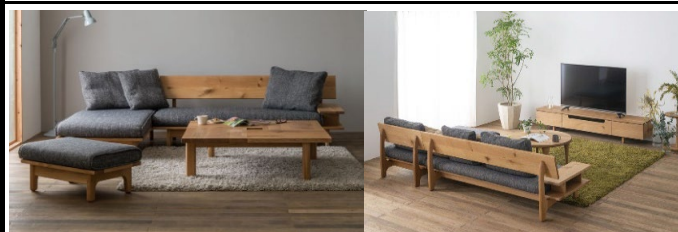

ハウスメーカー様限定の商品です。ご家族の団欒にうってつけのカウチ型ソファ。木枠のデザインが美しいバックビューはインテリアのアクセントにも。硬すぎず柔らかすぎない絶妙な座り心地に定評があります。カバーは脱着可能で、ご家庭でお気軽にお洗濯ができます。

商品写真・サイズ・内容

※材種バリエーションあり

2 【SEOTO】 ※下記はウォルナット価格です
※張座タイプあり
チェア KD201AU W570 D510 H740 SH420 AH650 ¥113,300/1脚
ベンチ KD271U W1350 D520 H740 SH420 ¥222,200~
※他サイズあり

「立ち上がりたくない椅子」と言われるほど、かけ心地の良い椅子です。長時間座っても疲れにくい人間工学に基づいた座面は、腰への負担を軽減します。ダイニングチェアとしての役割以外にも、リモートワークの増加が著しい昨今、ワークチェアとして注目度の高い椅子です。

※材種バリエーションあり
※脚のみBK色のツートン仕様も可

【軽量挽板テーブル】
テーブル HTZ No.7
W2200 D900 H700~720 ¥536,800
※ウォルナット価格です

ハウスメーカー様限定の商品です。天板厚48mmで重厚感がありながら、軽量化を実現させたペーパーハニカム構造。反りに強く、天板裏の反り止めを必要としないため、洗練されたデザインのテーブルです。天板形状は、長方形と長方形耳付きからお選びいただけます。

※ウォルナット節入り材もお選びいただけます

【森のこぼり】リビング ※下記はオーク節入り価格です
※アイテム、サイズ、生地バリエーションあり
ソファ2P(左肘付) SN14WL W1690 D840 H675 SH360 AH390 ¥313,500~
カウチ SN14L W800 D1620 H675 SH360 ¥308,000~
スツール SN14S W800 D540 H360 ¥110,000~

天然の節を敢えてデザインに取り入れている製品で、唯一無二の木目の表情を楽しめます。低め且つフラットな座面は、あぐらをかいたりごろ寝をしたり、寛ぎやすいデザインです。片肘タイプのソファは左右の肘の付け替えが可能で、模様替えにもフレキシブルに対応できます。

※ウォルナット節入り材もお選びいただけます

【森のこぼり】ダイニング ※下記はオーク節入り価格です
※サイズ、生地バリエーションあり
LDテーブル SN384F W1600 D100 H650 ¥269,500~
LDチェア SN240C W480 D590 H750 SH380 ¥89,100~/1脚
ベンチ SN271C W1450 D620 H750 SH380 ¥162,800~