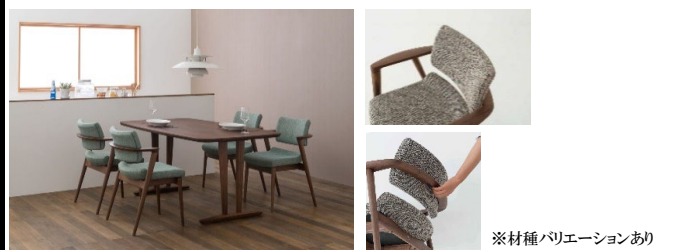

ハウスメーカー様限定の商品です。ご家族の団欒にうってつけのカウチ型ソファ。木枠のデザインが美しいバックビューはインテリアのアクセントにも。硬すぎず柔らかすぎない絶妙な座り心地に定評があります。カバーは脱着可能で、ご家庭でお気軽にお洗濯ができます。

商品写真・サイズ・内容

※材種バリエーションあり

2 【SEOTO】 ※下記はウォルナット価格です
※張座タイプあり
チェア KD201AU W570 D510 H740 SH420 AH650 ¥113,300/1脚
ベンチ KD271U W1350 D520 H740 SH420 ¥222,200~
※他サイズあり

出入りを妨げない「チョイ肘」のチェア。背もたれ、肘、脚までが一体となったデザインで、横顔が特に美しいチェアです。背もたれの高さを抑えたデザインなので、お食事の配膳や片づけもスムーズ。ノンスリップ塗装が施された座面は滑りにくく、体への負担を軽減してくれます。

※材種バリエーションあり

3 【SEOTO-EX】 ※下記はウォルナット価格です
LDセミアームチェア
KX250AU2 W585 D560 H765 SH420 AH635 ¥118,800~

「立ち上がりたくない椅子」と言われるほど、かけ心地の良い椅子です。長時間座っても疲れにくい人間工学に基づいた座面は、腰への負担を軽減します。ダイニングチェアとしての役割以外にも、リモートワークの増加が著しい昨今、ワークチェアとして注目度の高い椅子です。

※材種バリエーションあり
※脚のみBK色のツートン仕様も可

【軽量挽板テーブル】
テーブル HTZ No.7
W2200 D900 H700~720 ¥536,800
※ウォルナット価格です