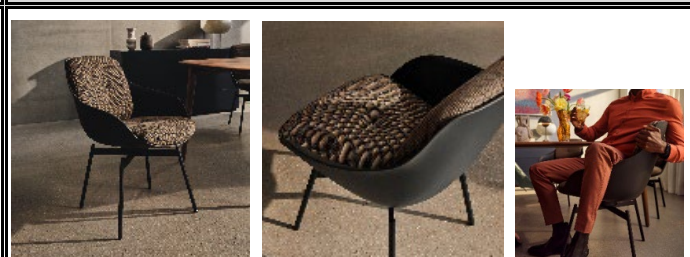

このソファの魅力は無駄なくすっきりとしたプロポーションに秘められた驚きの機能です。快適性を追求した数多くのオプションがあり、シングルソファからコーナーソファまで様々な形を構成することができます。

**👑** クラブチェア 562 (回転機能付き)  
W630 D630 H700/SH440 mm ¥399,840～  
張地(革・布)/レッグカラー バリエーションあり

丸みを帯びたフォルムが特徴のクラブチェア。有機的なシルエットがリビングや読書スペースなど様々な空間に調和します。

**👑** サイドテーブル 973  
Φ400 H450 mm ¥110,000～  
天板スチール/脚ウッド

天板にデザインされたレザーのベルトが上品さと愛らしさを醸し出しています。天板はスチール9色、レッグは2種類3色からお選びいただけます。

**👑** ダイニングテーブル 957 (伸張式機能付き)  
W1800 D1000 H750 mm ¥1,191,870～  
天板セラミック、ウッド/脚ウッド バリエーションあり

固定式、もしくは伸張式で選べるダイニングテーブル957は、職人の高度な技術が施されており、どの仕様においても美しさを醸し出しています。天板下に隠された伸張用の2枚の天板を引き出すと、50cmまたは100cm伸張することができます。

**👑** ダイニングチェア 600 (回転機能付き)  
W600 D650 H850/SH490 mm ¥209,355～  
フレーム素材(樹脂・革)/張地(布・革)/脚 バリエーションあり