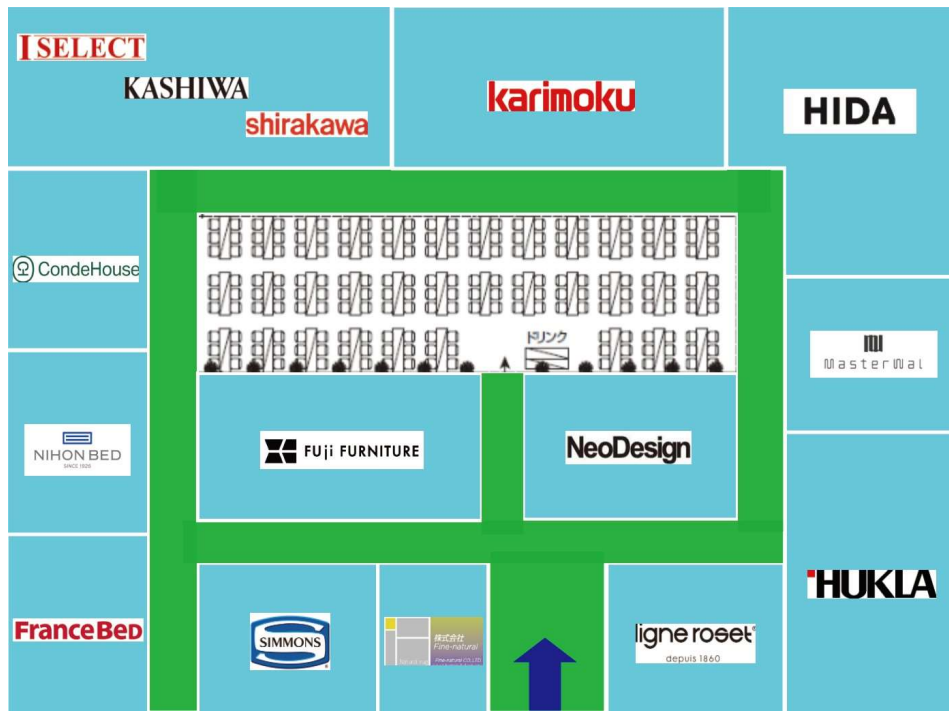

### 地下鉄をご利用の場合

- 仙台駅から仙台市地下鉄東西線 卸町駅：約9分
- ⇒卸町駅 北1出入口から徒歩：約7分

※二次元コードから  
Google マップを  
ご覧いただけます

MISAWA 住まいを通じて生活のおつきあい  
**東北ミサワホーム 宮城支店**  
〒983-0039 仙台市宮城野区新田東3-5-1 ASMACT 仙台TMビル4階 022(706)0336

# フロア案内