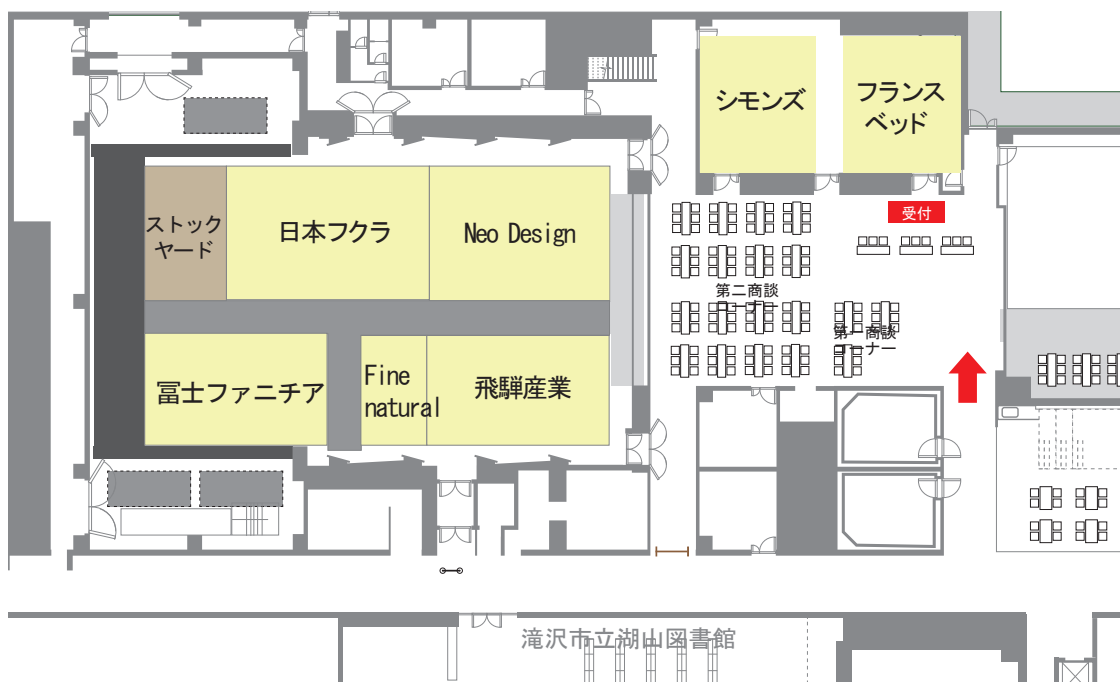

飛驒高山で1920年に創業して以来、大切に受け継いできた「飛驒の匠の心と技術」をもとに、気持ちのいい家具をお届けします。

FUJI FURNITURE

FUJI FURNITURE

Fuji furniture は1959年の創業時より積み重ねてきた椅子削りの技術を、歩みを止めず継承してきました。そしてこれからも。

<会場ご案内図>

ご来場予約へ

住まいを通じて生涯のおつきあい

東北ミサワホーム 岩手支店