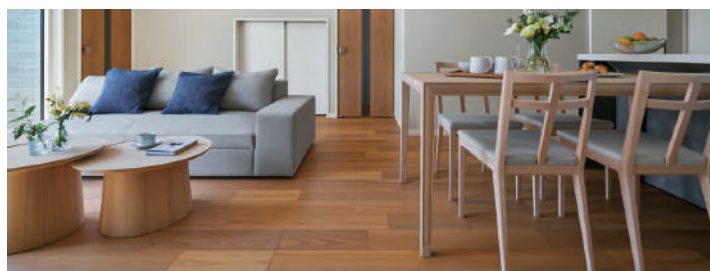

FUJI FURNITURE

FUJI FURNITURE

Fuji furniture は1959年の創業時より積み重ねてきた椅子削りの技術を、歩みを止めず継承してきました。そしてこれからも。