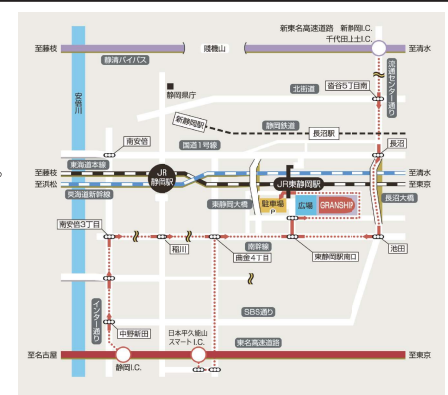

●会場
グランシップ1F 大ホール (海) 営業時間 7/18 9:00~17:45
7/19 9:00~17:45
〒422-8019
静岡県静岡市駿河区東静岡2丁目3-1 ※駐車場完備
(駐車券は必ず会場にお持ちください)

●会場の混雑を緩和する為、1組3名様までのご来場をお願いいたします。
(3名以上のご来場の場合は、各住宅メーカーご担当者様にご確認をお願いいたします。)

●当フェアは完全予約制となりますのでご協力をお願いいたします。

●会場内は通気・換気の為、一部の扉を開放した状態にております。

●ご商談時のテーブルには、手指消毒シートをご用意しております。